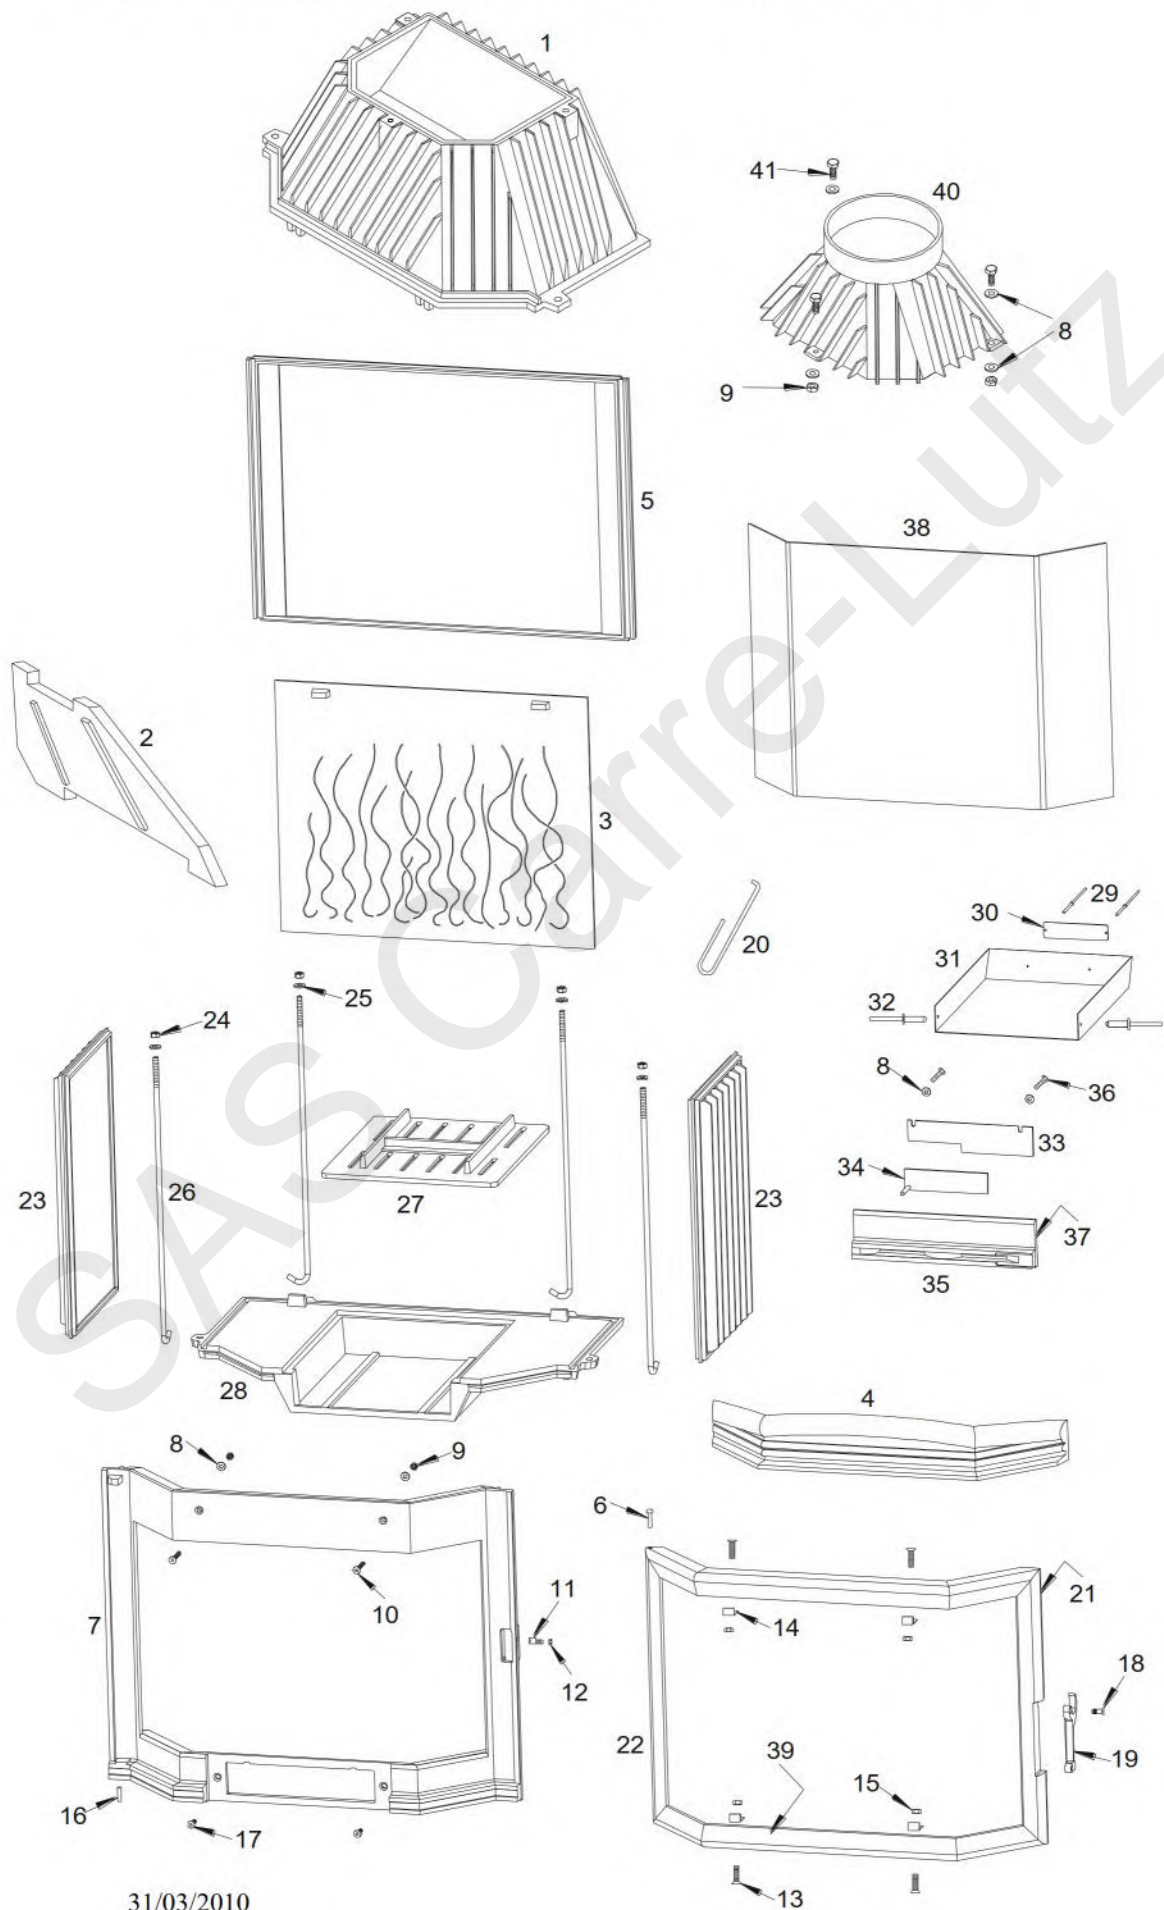

Foyer 700 prismatique PL

Référence : 6370 46

Foyer 700 prismatique PL

Référence : 6370 46

Repère	Nb	DESIGNATION	Référence
1	1	Avaloir	FB 60 700572
2	1	Défecteur	FB60 700311
3	1	Taque décor	FB60 700439
4	1	Pare bûches	FB60 700566
5	1	Fond arrière	FB60 700302
6	1	Axe de porte haut, clou Ø 6x25	AV 0106250
7	1	Façade	FB60 700665
8	10	Rondelle de 6	AV 4100060
9	5	Ecrou de 6	AV 7100060
10	2	Vis tête fraisée de 6x40	AV 8636400
11	1	Excentrique de réglage de fermeture	AS 700253B
12	1	Ecrou de 6, réglage de fermeture	AV 7130060
13	4	Vis de 4x20, fixation de vitre	AV 8654200
14	4	Attache de vitre	AS 900239
15	4	Ecrou de 4	AV 7100040
16	1	Axe de porte bas, goupille cannelée Ø 6x40	AV 6306400
17	2	Vis tête fraisée de 6x20	AV 8636200
18	1	Vis de fixation loquet	AS 800251B
19	1	Loquet de fermeture de porte	FB60 850111
20	1	Crochet d'ouverture de porte	AS 800255
21	1	Joint de porte Ø 8, longueur 2,3 mètres	AI 303008
22	1	Porte	FB60 700436
23	2	Côte réversible	FB60 700301
24	4	Ecrou de 8	AV 7100080
25	4	Rondelle de 8	AV 4100080
26	4	Tirant Ø 8x490	AS 700263A
27	1	Grille foyère	FB60 700574
28	1	Socle	FB60 700573
29	2	Rivet Ø 3x8	AV 5203080
30	1	Plaque signalétique	PS 637046
31	1	Tiroir cendrier	AT 700135A
32	2	Rivet Ø 5x16	AV 5205160
33	1	Support registre	AT 700136A
34	1	Registre de réglage d'air	AT 700137A
35	1	Façade cendrier	FB60 700575
36	2	Vis tête hexagonal de 6x10	AV 8406100
37	1	Joint de cendrier Ø 5 longueur 0,706 mètre	AI 303005
38	1	Vitre 130+420+130x430x4	AX 226370A
39	1	Joint de vitre de 7x3, longueur 1,54 mètres	KAI 010080
40	1	Buse	FB60 700305
41	3	Vis tête hexagonal de 6x25	AV 8406250